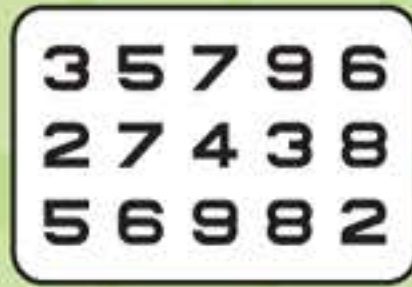

SC-1600 CHART TYPES

500

400

320

250

200

150

100

80

70

60

50

40

30

25

20

30

25

20

25

20

15

20

15

10

20

15

10

200

150

100

80

70

60

50

40

30

25

20

20

15

10

200

80

60

40

30

20

100

80

70

60

50

40

30

25

20

20

15

10

64

50

40

30

20

16

12

5

10

64

50

40

30

20

16

12

5

10

50

40

30

20

H R O N C

N C K Z O

S V Z D K