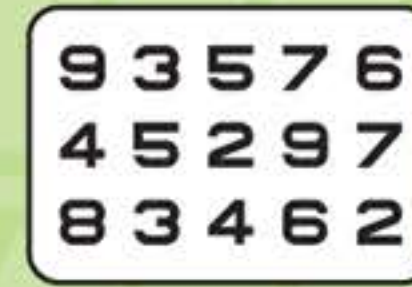

SC-1600 CHART TYPES

500

400

320

250

200

150

100

80

70

60

50

40

30

25

20

30

25

20

25

20

15

20

15

10

20

15

10

200

150

100

80

70

60

50

40

30

25

20

20

15

10

200

80

60

40

30

20

100

80

70

60

50

40

30

25

20

20

15

10

64

50

40

30

20

16

12

5

10

64

50

40

30

20

16

12

5

10

50

40

30

20

H R O N C

N C K Z O

S V Z D K