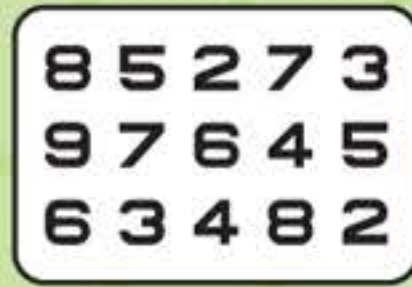

SC-1600 CHART TYPES

500

400

320

250

200

150

100

10

20

15

10

200

150

100

80